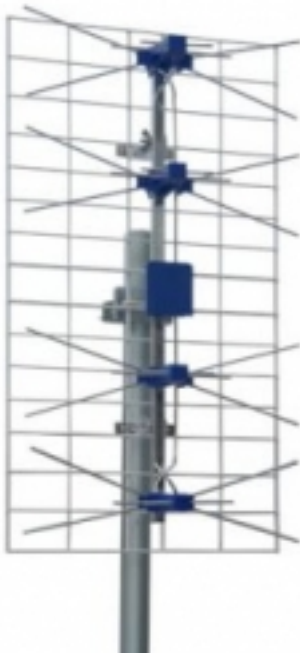

fontana

Fontana S.r.l.

Antenne TV e Accessori

Alimentatore retro TV AL 120/E
€13,10

Alimentatore retro TV AL 120/E [\[Dettagli...\]](#)

Antenna direttiva a 24 elementi
€46,20

Antenna direttiva a 24 elementi [\[Dettagli...\]](#)

Antenna direttiva a 4 elementi
€29,40

Antenna direttiva a 4 elementi [\[Dettagli...\]](#)

**ANTENNA PARABOLICA IN ACCIAIO 60 x 67 cm.
€29,92**

ANTENNA PARABOLICA IN ACCIAIO 60 x 67 cm. [\[Dettagli...\]](#)

**ANTENNA PER TV - ATK 218
€4,80**

ANTENNA PER TV - ATK 218 [\[Dettagli...\]](#)

ANTENNA PER TV CIRCOLARE
€5,00

ANTENNA PER TV CIRCOLARE [\[Dettagli...\]](#)

ANTENNA PER TV STILO
€5,00

ANTENNA PER TV STILO [\[Dettagli...\]](#)