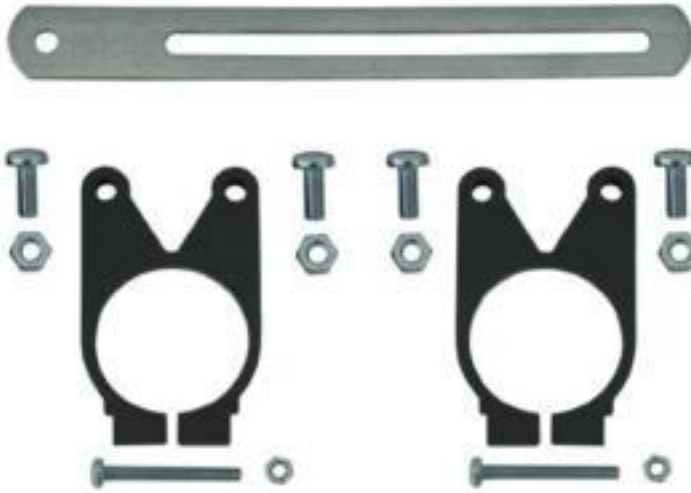

PARTITORE DA INCASSO SAT/TERRESTRE
€5,28

PARTITORE DA INCASSO SAT/TERRESTRE [\[Dettagli...\]](#)

PARTITORE DA PALO SAT/TERRESTRE

€8,45

PARTITORE DA PALO SAT/TERRESTRE [\[Dettagli...\]](#)

Supporto a palo/muro altezza 25 cm. SSP 11

€15,06

Supporto a palo/muro altezza 25 cm. SSP 11 [\[Dettagli...\]](#)

**SUPPORTO UNIVERSALE PER 2
CONVERTITORI LNB**
€9,57

Supporto universale regolabile per 2 LNB
di diametro 40 mm. Distanza 6°.

SUPPORTO UNIVERSALE PER 2 CONVERTITORI LNB [\[Dettagli...\]](#)