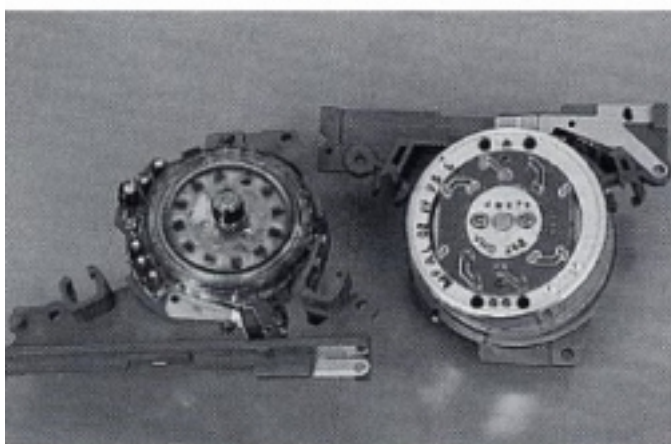

E-480 = VHD 154 - TESTINA VIDEO, MODELLO HITACHI.

€144,01

E-480 = VHD 154 - TESTINA VIDEO, MODELLO HITACHI. [\[Dettagli...\]](#)

E-792 = VHD 179 - TESTINA VIDEO, MODELLO TELEFUNKEN.

€101,75

E-792 = VHD 179 - TESTINA VIDEO, MODELLO TELEFUNKEN. [\[Dettagli...\]](#)