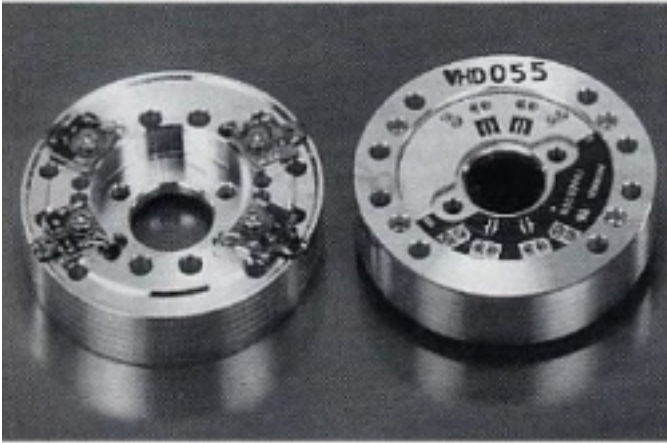

E-340 = VHD 055 - TESTINA VIDEO, MODELLO PANASONIC.

€56,90

E-340 = VHD 055 - TESTINA VIDEO, MODELLO PANASONIC. [[Dettagli...]](#)