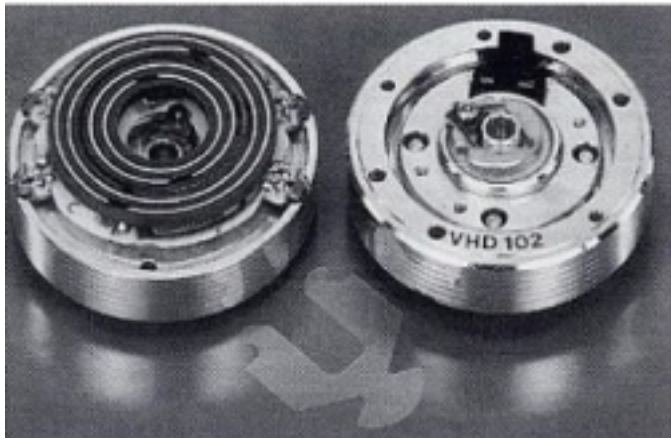

E-793 = VHD 172 - TESTINA VIDEO, MODELLO TOSHIBA.

€227,24

E-793 = VHD 172 - TESTINA VIDEO, MODELLO TOSHIBA. [\[Dettagli...\]](#)

E-80 = VHD 173 - TESTINA VIDEO, MODELLO PHILIPS.

€111,01

E-80 = VHD 173 - TESTINA VIDEO, MODELLO PHILIPS. [\[Dettagli...\]](#)