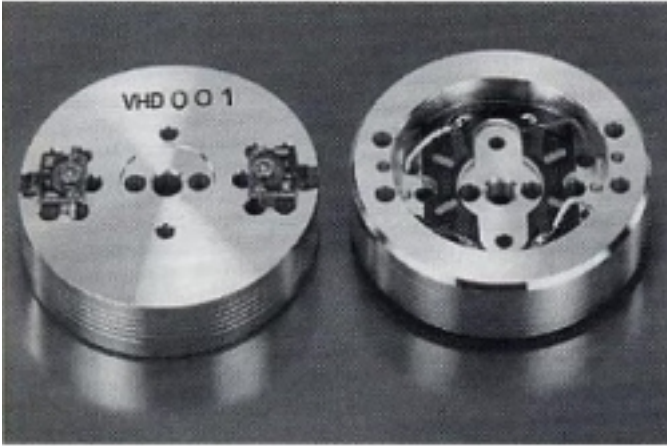

fontana

Fontana S.r.l.

Testine Video

E-07 = VHD 134 - TESTINA VIDEO JVC
€174,44

E-07 = VHD 134 - TESTINA VIDEO JVC [\[Dettagli...\]](#)

E-10G = VHD 001 - TESTINA VIDEO JVC
€24,10

E-10G = VHD 001 - TESTINA VIDEO JVC [\[Dettagli...\]](#)