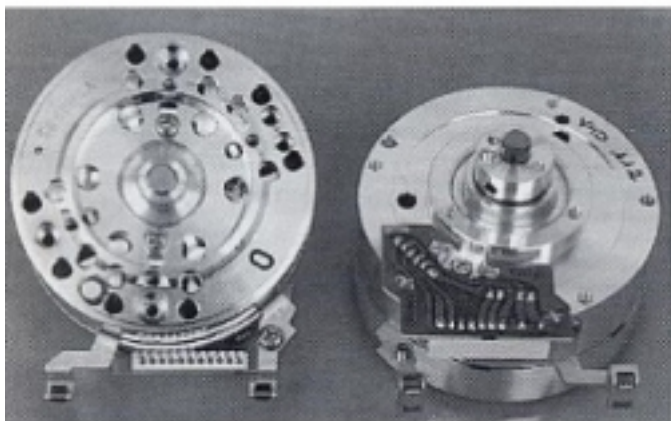

E-450 = VHD 112 - TESTINA VIDEO, MODELLO HITACHI.

€296,12

E-450 = VHD 112 - TESTINA VIDEO, MODELLO HITACHI. [[Dettagli...]](#)