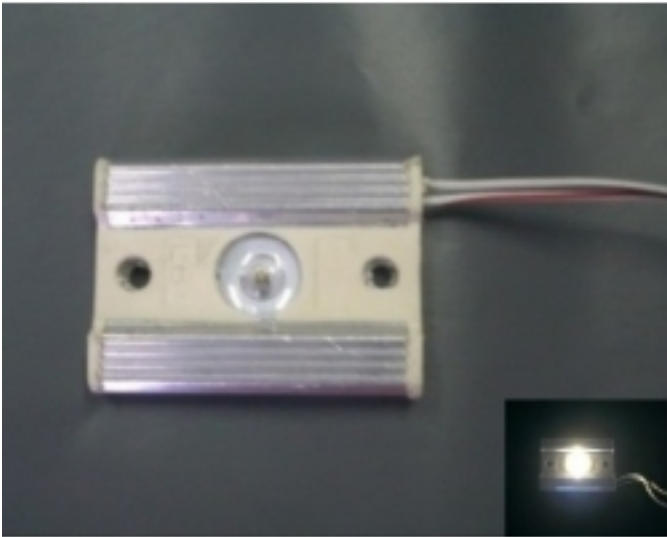

LED alta luminosità 20W. Colore: Rosso.  
€68,80

LED alta luminosità 20W. Colore: Rosso. [\[Dettagli...\]](#)

LED alta luminosità 3W Giallo  
€9,58

LED alta luminosità 3W Giallo [\[Dettagli...\]](#)

**LED SLIM 3 W Bianco Caldo**  
**€25,50**