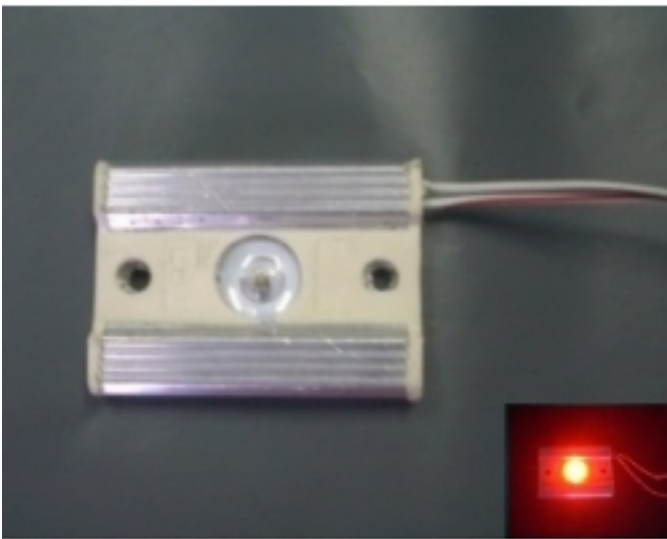

LED SLIM 3 W Bianco Caldo [\[Dettagli...\]](#)

**LED SLIM 3 W Bianco Freddo**  
**€25,50**

LED SLIM 3 W Bianco Freddo [\[Dettagli...\]](#)

**LED SLIM 3 W Blu**  
**€25,50**

LED SLIM 3 W Blu [\[Dettagli...\]](#)