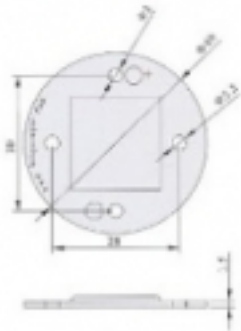

LED alta luminosità 5 W Bianco Freddo [[Dettagli...]](#)