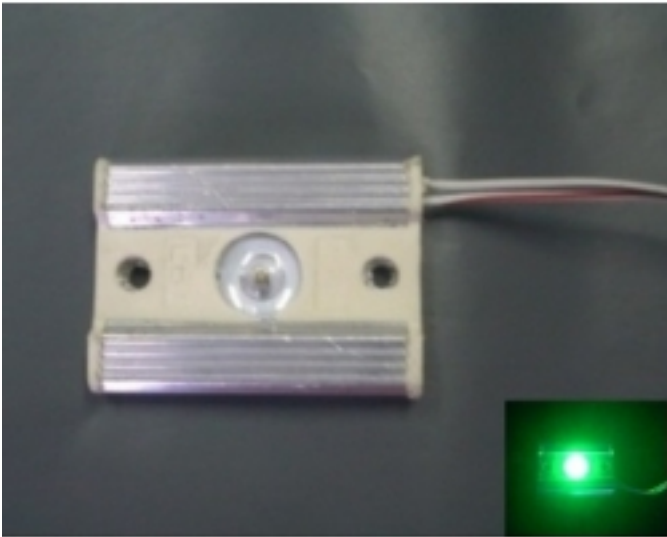

LED SLIM 3 W Verde
€25,50

LED SLIM 3 W Verde [[Dettagli...]](#)

- •
- •
- •
- •
- •

« « Inizio
« Prec
1
Succ »
Fine » »

Risultati 1 - 14 di 14