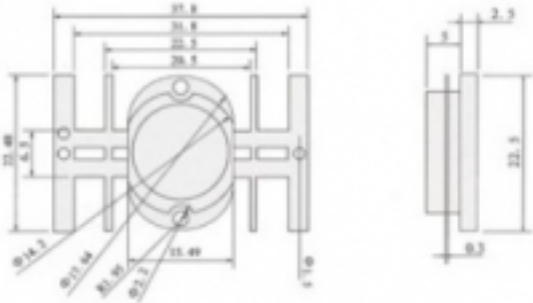

LED alta luminosità 20W. Colore: Rosso. [[Dettagli...]](#)