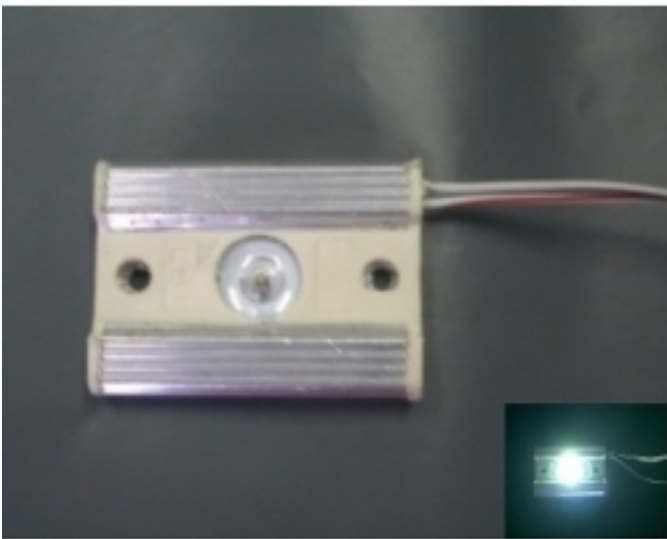

LED SLIM 3 W Bianco Freddo
€25,50

LED SLIM 3 W Bianco Freddo [[Dettagli...]](#)