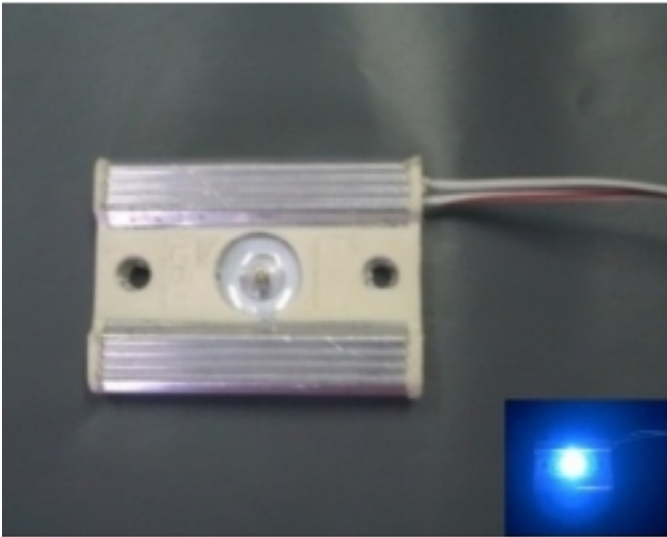

LED SLIM 3 W Bianco Caldo [\[Dettagli...\]](#)

**LED SLIM 3 W Bianco Freddo**  
**€25,50**

LED SLIM 3 W Bianco Freddo [\[Dettagli...\]](#)

**LED SLIM 3 W Blu**  
**€25,50**

LED SLIM 3 W Blu [\[Dettagli...\]](#)